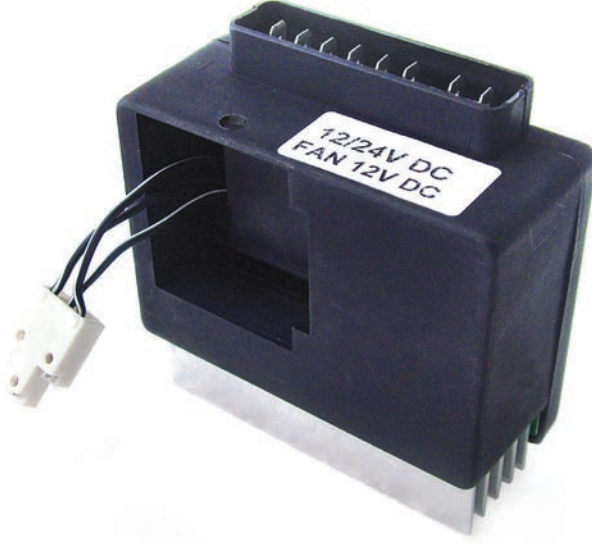

## BUZDOLABI GROUP

Kullanıldığı Araç Tipleri / It's Used For These Kind of Vehicles  
Buzdolabı Kontrol Ünitesi / Refrigerator Control Unit

E1207

Buzdolabı Kontrol Ünitesi  
12 - 24 V DC (Danfoss TYP)  
Referanslar  
BD35F - BD50F - BD80F